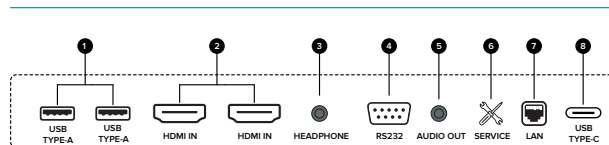

Параметры электропитания

Напряжение питания	100 - 240 В, 50/60 Гц
Среднее энергопотребление	≤ 800 Вт
Максимальное энергопотребление	≤ 1800 Вт
Частота обновления	3 840 Гц

Условия эксплуатации

Рабочая температура/влажность	0-40 °C / 10-90% ОВ
Температура/влажность при хранении	20-40 °C / 10-65% ОВ
IP (степень защиты)	IP50
Срок службы светодиодов (типовой)	100 000 часов

Динамики

Встроенные	10 Вт × 6
Внешний	3,5 мм аудиоразъём

Сертификация

Стандартная сертификация	CE, CB, FCC, RCM, cTUVus
Окружающая среда	RoHS, REACH

Система

ОС	Android 9.0
CPU	CA73*4 1,3 ГГц
GPU	G52 MC1
DDR	3 Гб
ROM	64 Гб
Языки	Китайский / английский (по умолчанию) / французский, немецкий, испанский, итальянский, польский, арабский
Функции	HDR/EMMC/Технология Low blue light/Dolby/DTS

Оптические параметры

Яркость	100 - 600 нит, регулируемая
Коэффициент контрастности	5,000 : 1
Угол обзора (по горизонтали × по вертикали)	150° × 140°
Равномерность яркости	95%
Однородность цвета	± 0,003 Cx,Cy
Глубина цветопередачи	16 бит
Цветовая температура по умолчанию (регулируемая)	9 300 К (2 000 - 9 300 К)

Контроллер

Встроенный

Разъёмы

Технические характеристики могут быть изменены без уведомления.